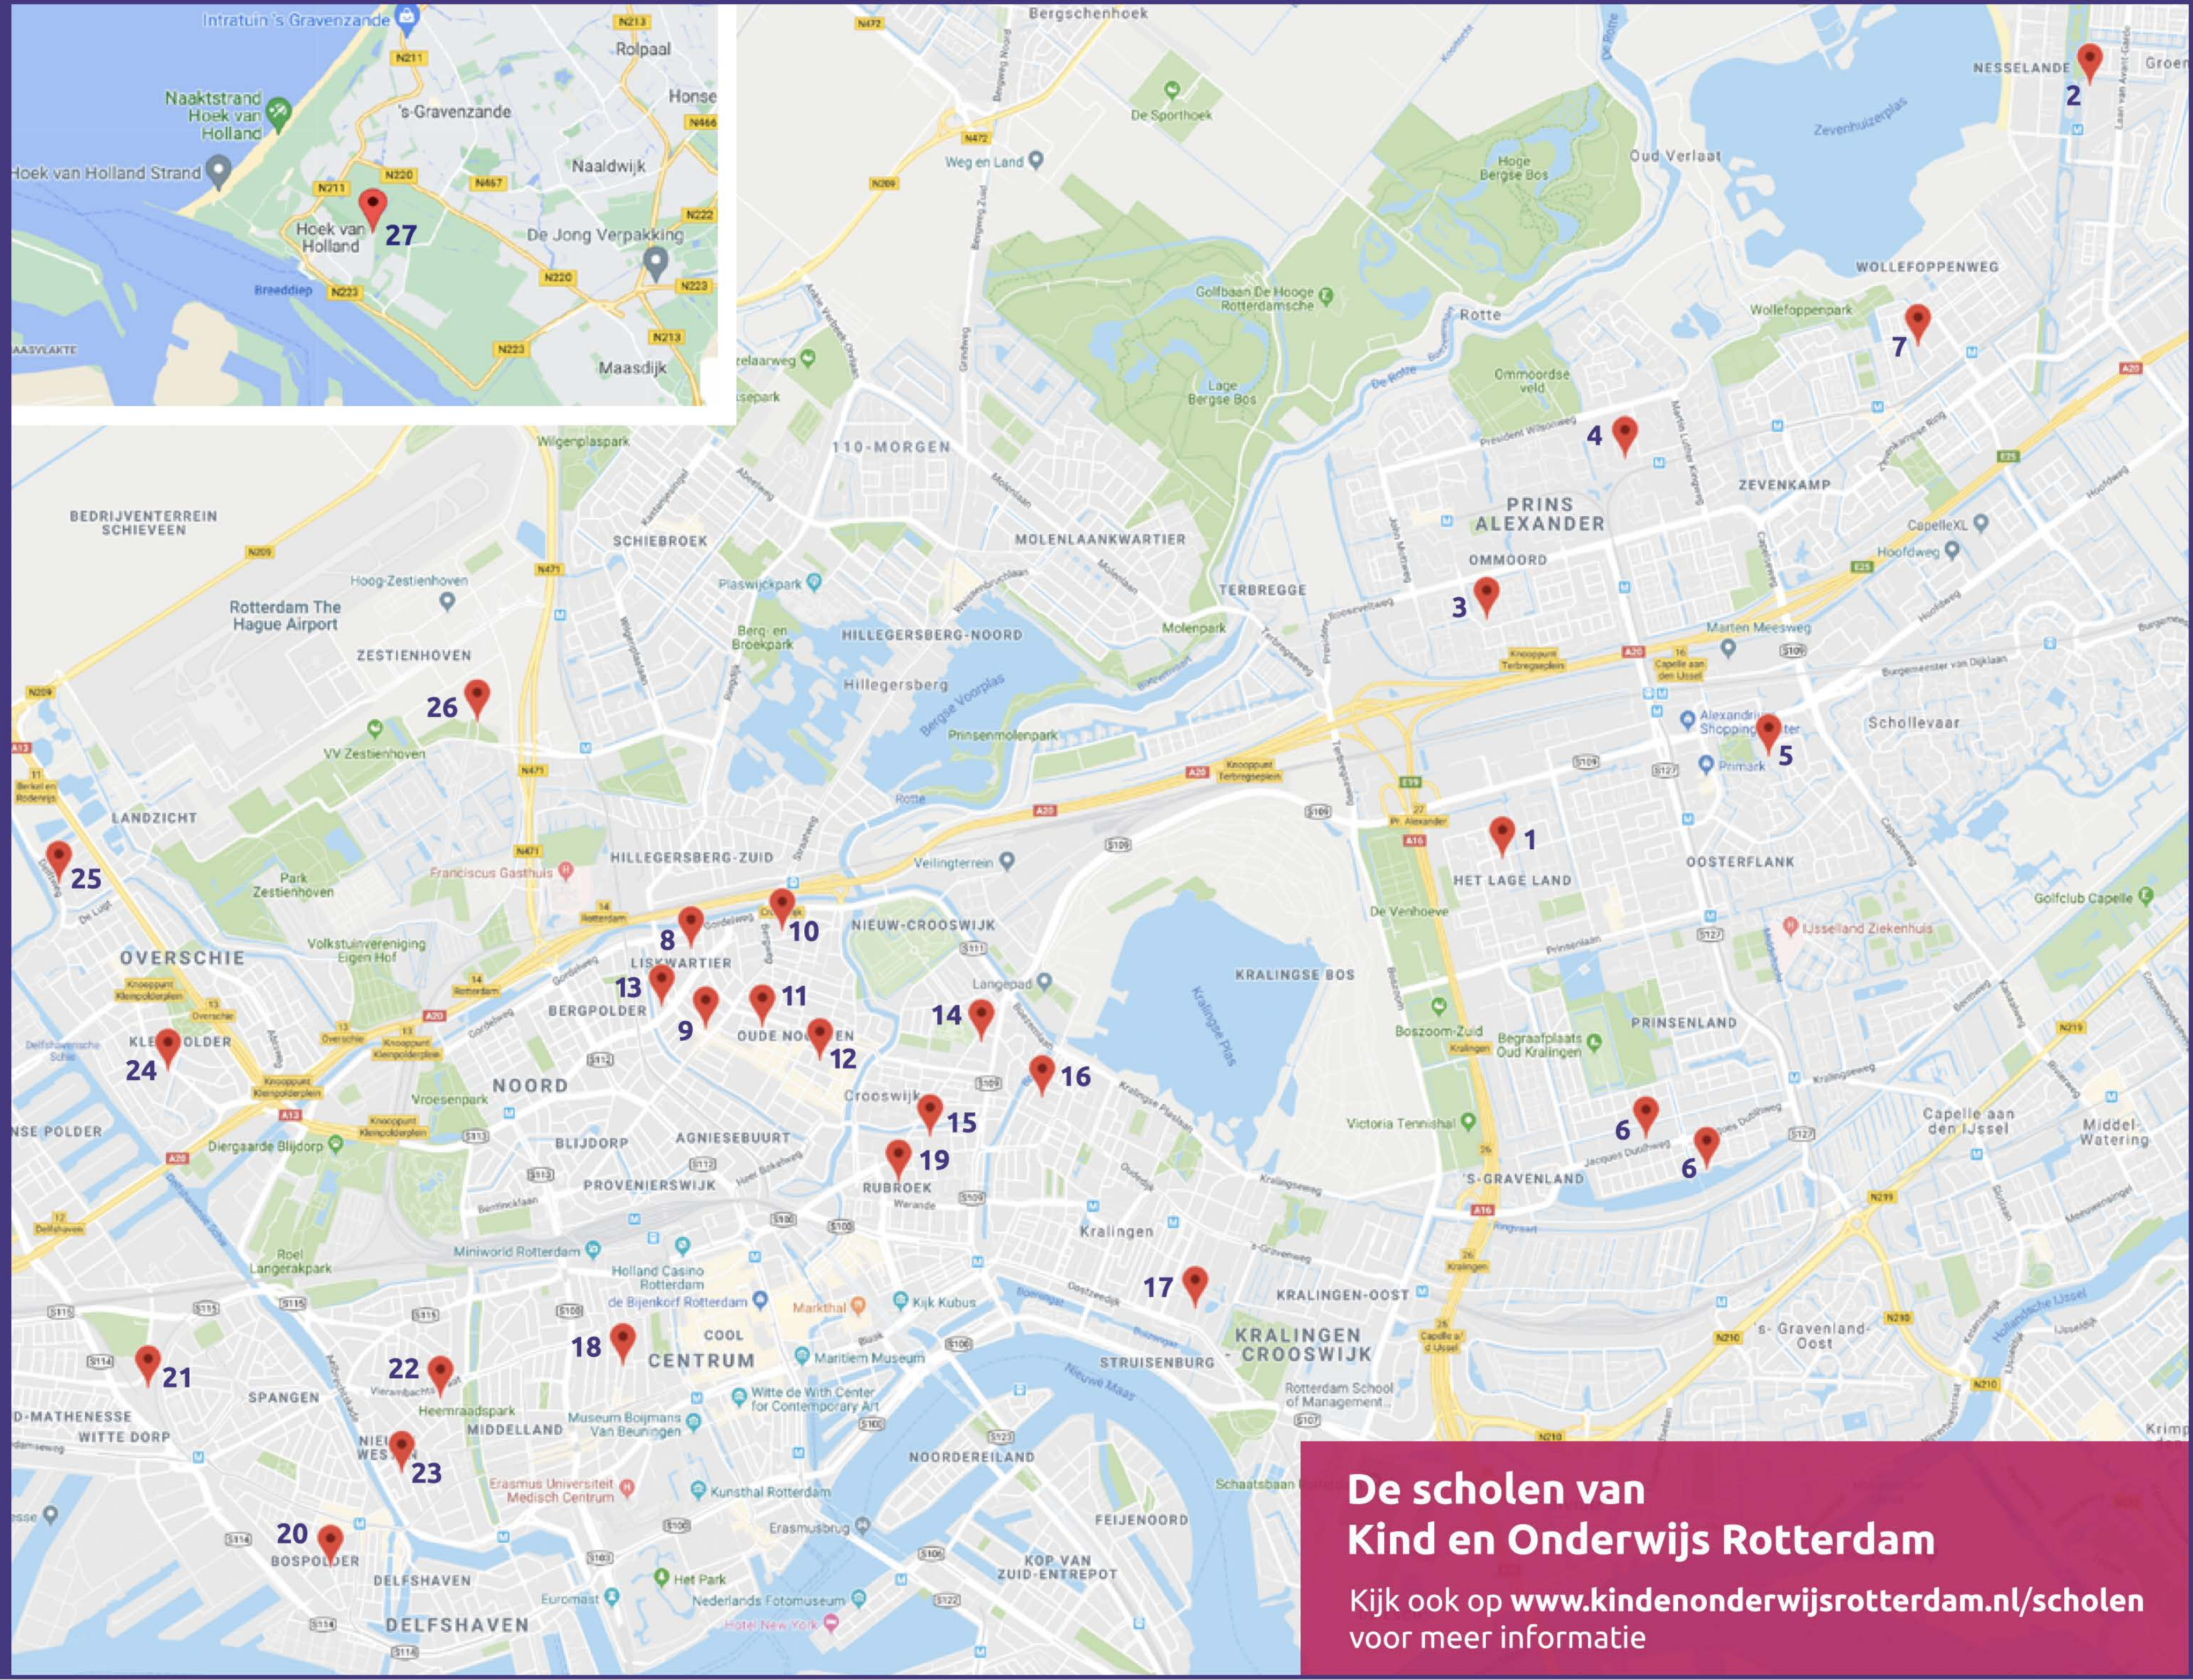

Rotterdam Noord

- Liskwartier
- 8. IKC De Lis
- 9. Juliana van Stolbergschool
- Oude Noorden
- 10. De Fontein
- 11. Quadratum
- 12. Prinses Julianaschool

Centrum

- Bergpolder
- 13. CSBO Bergkristal
- Crooswijk
- 14. KC Talma
- 15. Koningin Wilhelminaschool
- Kralingen
- 16. Arentschool
- 17. Nieuwe Park Rozenburgschool
- Oude Westen
- 18. KC Het Oude Westen
- Rubroek
- 19. Waalse school

Rotterdam West

- Bospolder/Tussendijken
- 20. KC De Vlinder
- Nieuwe Westen
- 21. CBS De Ark
- 22. CBS Mozaïek
- 23. Prinses Margrietschool
- Overschie
- 24. CBS Het Podium
- 25. CBS De Regenboog
- 26. IKC De Stern

Hoek van Holland

- 27. IKC De Driemaster

**De scholen van
Kind en Onderwijs Rotterdam**

Kijk ook op www.kindenonderwijsrotterdam.nl/scholen
voor meer informatie